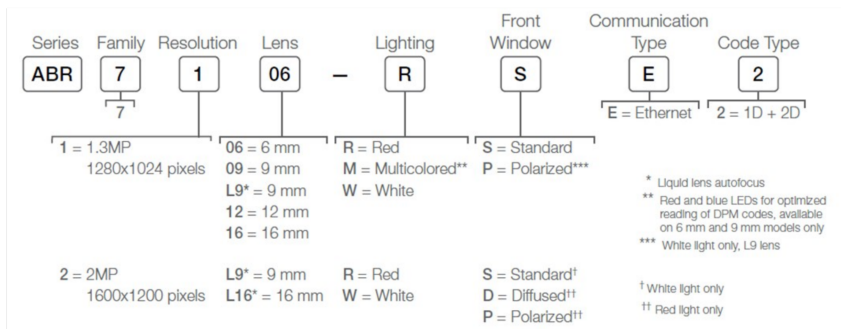

ABR 7000

1D and 2D Reading Range by Model