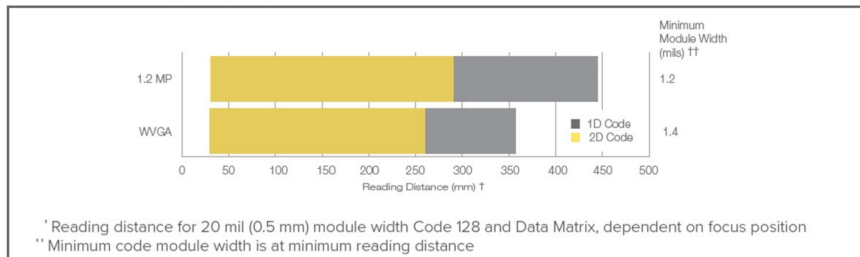

1D and 2D Reading Range by Model