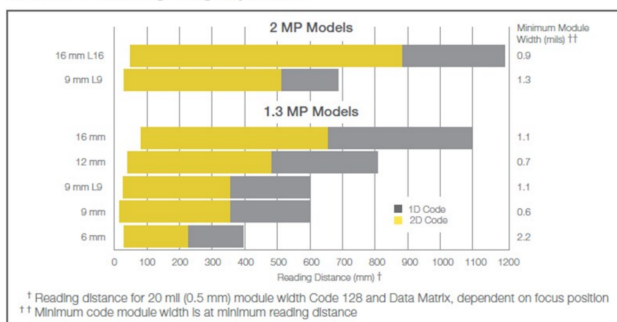

ABR 3000

ABR 7000

Acessórios

Cabo de Alimentação

2 m, Reto - MQDC2S-1706

5 m, Reto - MQDC2S-1715

Cabo de Comunicação

2 m, Reto - STP-M12D-406

5 m, Reto - STP-M12D-415

Caixa de Conexão

Caixa - TCNM-ACBB1

Cabo Leitor-Caixa

Cabo DB25 - MQDC-1703SS-DB25

Cabo Extensor 17 pinos

2m, Reto - MQDEC-1706SS