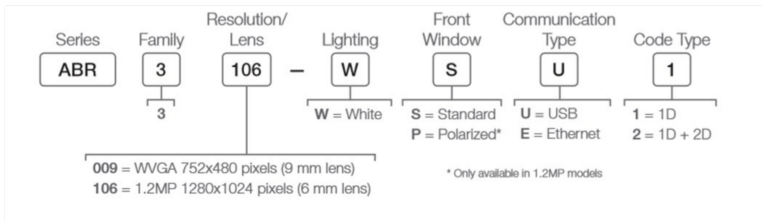

ABR 3000

ABR 7000

Acessórios

Cabo de Alimentação

2 m, Reto - MQDC2S-1706

5 m, Reto - MQDC2S-1715

Cabo de Comunicação

2 m, Reto - STP-M12D-406

5 m, Reto - STP-M12D-415

Caixa de Conexão

Caixa - TCNM-ACBB1

Cabo Leitor-Caixa

Cabo DB25 - MQDC-1703SS-DB25

Cabo Extensor 17 pinos

2m, Reto - MQDEC-1706SS